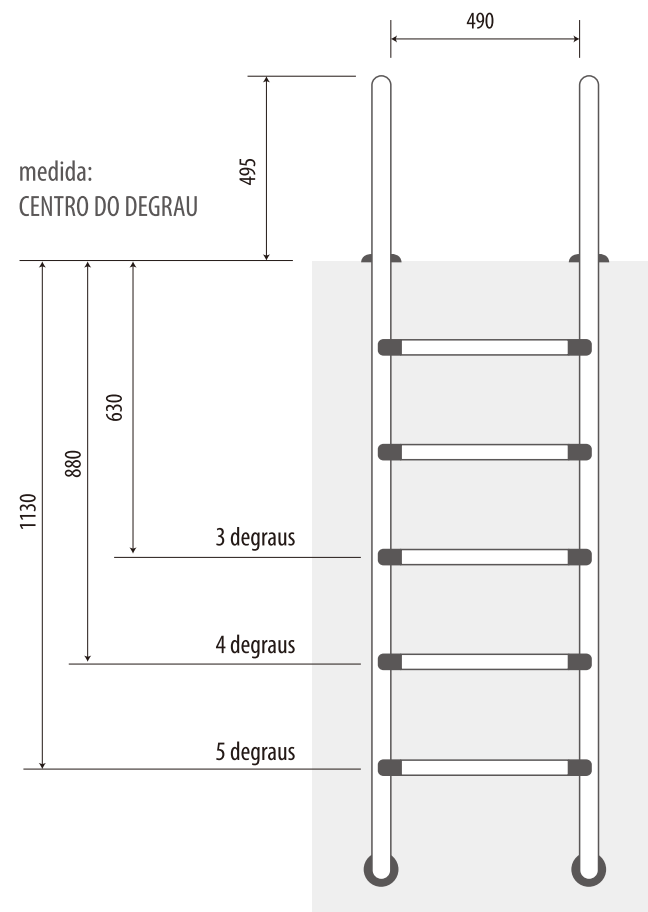

O sonho de toda Piscina

ESCALADA TRADICIONAL

Escada para uso residencial
com carga máxima de 100kg

comercial (43) 3028-8950
fábrica (43) 3253-1838
setorcial@inaqua.com.br
www.inaqua.com.br

medidas em milímetro

O sonho de toda Piscina

ESCADA TRADICIONAL

Escada para uso residencial
com carga máxima de 100kg

medidas em milímetro

comercial (43) 3028-8950
fábrica (43) 3253-1838
setorcial@inaqua.com.br
www.inaqua.com.br