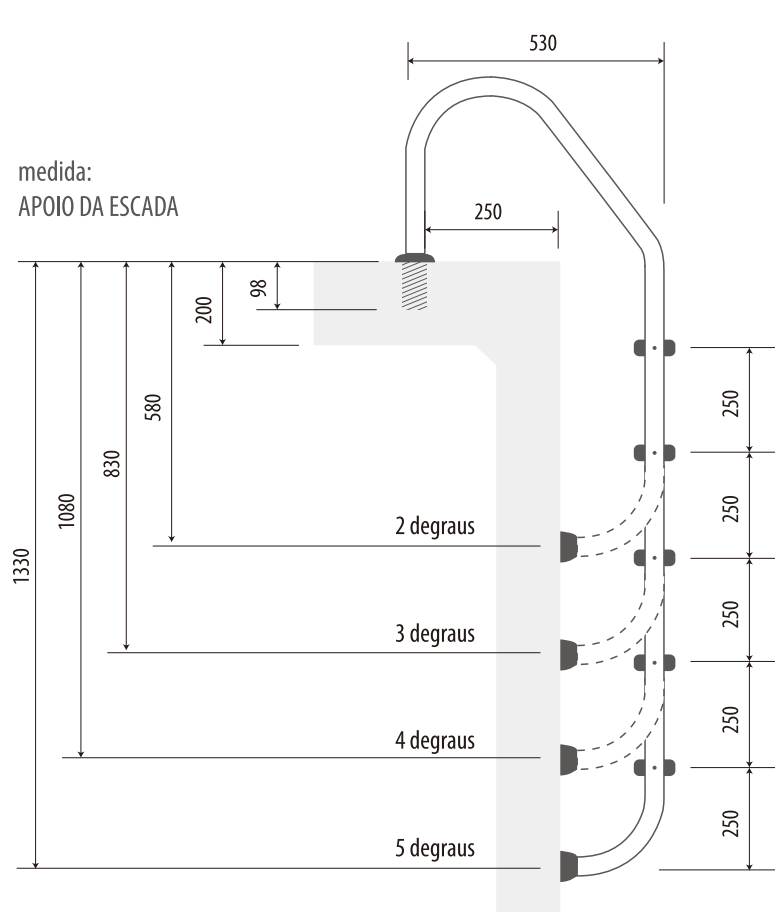

O sonho de toda Piscina

ESCALADA TRADICIONAL

Escada para uso residencial
com carga máxima de 100kg

comercial (43) 3028-8950
fábrica (43) 3253-1838
setorcial@inaqua.com.br
www.inaqua.com.br

medidas em milímetro

O sonho de toda Piscina

ESCADA TRADICIONAL

Escada para uso residencial
com carga máxima de 100kg

medidas em milímetro

comercial (43) 3028-8950
fábrica (43) 3253-1838
setorcial@inaqua.com.br
www.inaqua.com.br