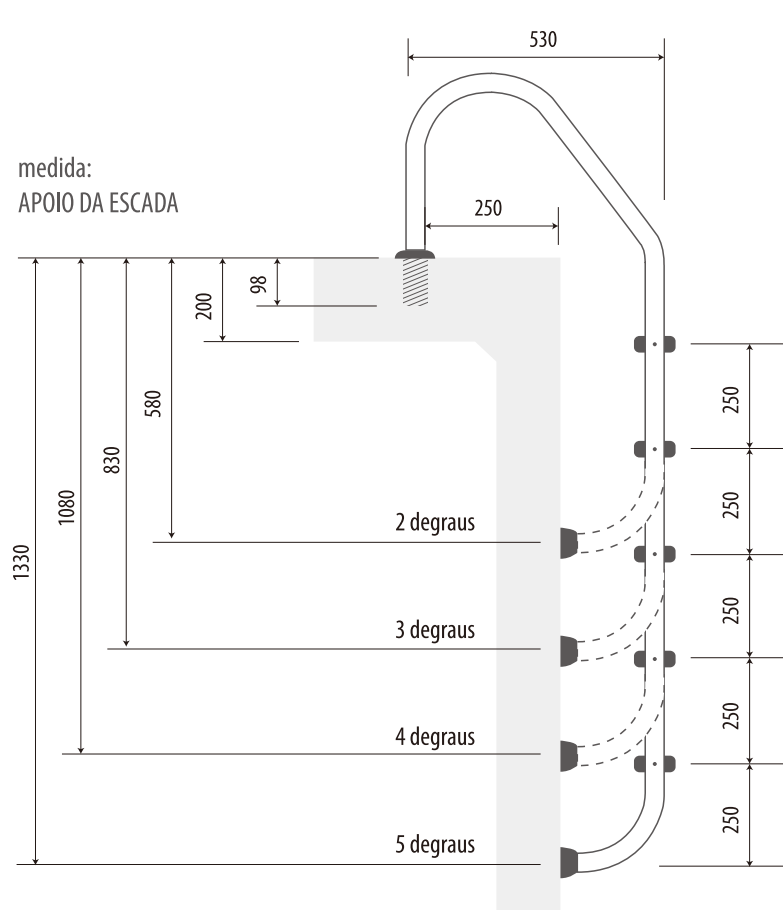

O sonho de toda Piscina

ESCALADA TRADICIONAL

Escada para uso residencial
com carga máxima de 100kg

comercial (43) 3028-8950
fábrica (43) 3253-1838
setorcial@inaqua.com.br
www.inaqua.com.br

medidas em milímetro

O sonho de toda Piscina

ESCADA TRADICIONAL

Escada para uso residencial
com carga máxima de 100kg

medidas em milímetro

comercial (43) 3028-8950
fábrica (43) 3253-1838
setorcial@inaqua.com.br
www.inaqua.com.br