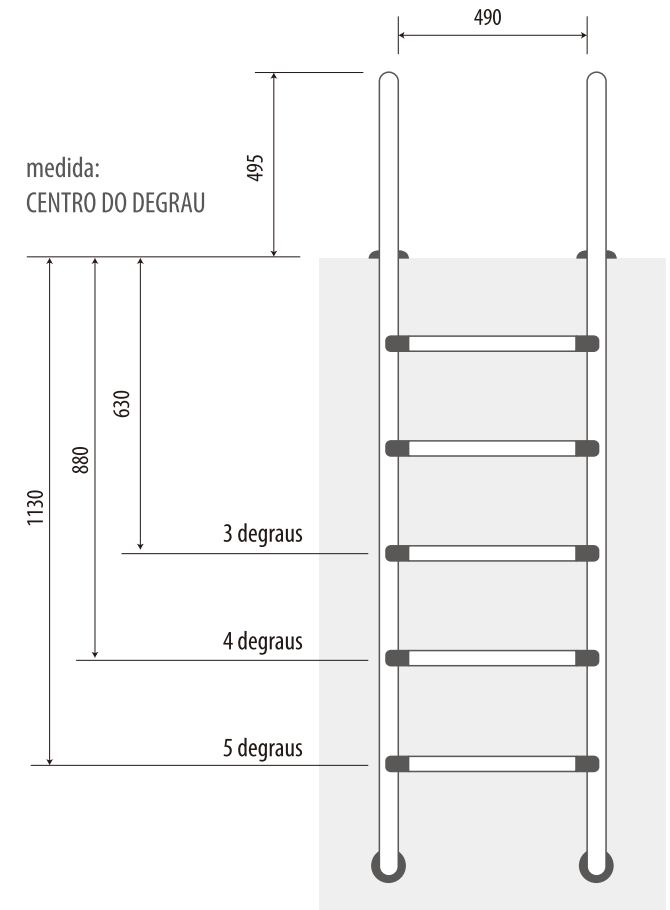

O sonho de toda Piscina

ESCALADA TRADICIONAL

Escada para uso residencial
com carga máxima de 100kg

comercial (43) 3028-8950
fábrica (43) 3253-1838
setorcial@inaqua.com.br
www.inaqua.com.br

medidas em milímetro

O sonho de toda Piscina

ESCADA TRADICIONAL

Escada para uso residencial
com carga máxima de 100kg

medidas em milímetro

comercial (43) 3028-8950
fábrica (43) 3253-1838
setorcial@inaqua.com.br
www.inaqua.com.br